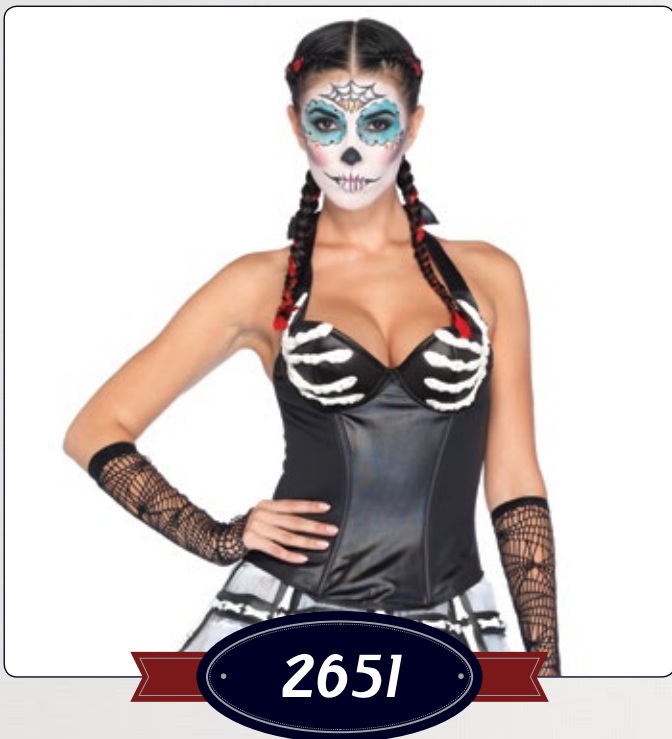

Size: S, M, L.

S

M

L

2651

Latex bony hands wet look underwire halter bustier.

Color: Black.

Size: S, M, L.