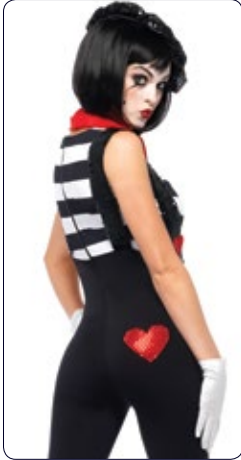

Color: Multi.

Size: S, M, L.

S

M

L

A2711

Harlequin wig.
Color: Black/Red.
One Size.

NEW!